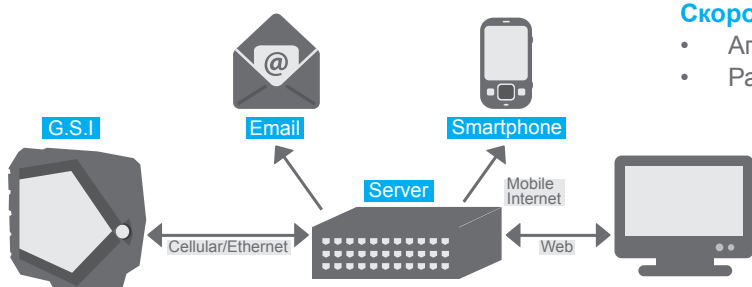

Возможности контроллера:

- Передача в реальном времени тревог на Ваш ПК или смартфон.
- Современный интерфейс пользователя обеспечивает легкий доступ к наблюдению за состоянием системы.
- Дневники и отчеты обеспечивают быстрый доступ к информации о тревогах, о поливах, о расходе воды.
- Подключение к расходомеру обеспечивает возможность реакции на низкий и высокий расход воды, помогает снизить потери воды и уменьшить ущерб оборудованию.
- 8 программ полива с неограниченным количеством циклов.
- Расписание полива базируется на типе культуры и регулируется в процентах.
- Управление удобрением.
- Экран LCD обеспечивает местное программирование.
- Современные технологии экономии энергии позволяют контроллеру работать "offline", управляя поливом, реагируя на низкий и высокий расход воды. Одновременно ведутся дневники полива, и регистрируется количество воды.
- Встроенный модем передачи данных и внутренняя антенна.
- Возможность изменить параметры всех контроллеров сети одним нажатием кнопки.

Скоро:

- Аппликация для смартфонов.
- Расписание полива на базе эвапорации.

Присоединяйтесь к технологической революции с G.S.I Smart Irrigation, экономьте воду и уменьшайте потребление электричества.