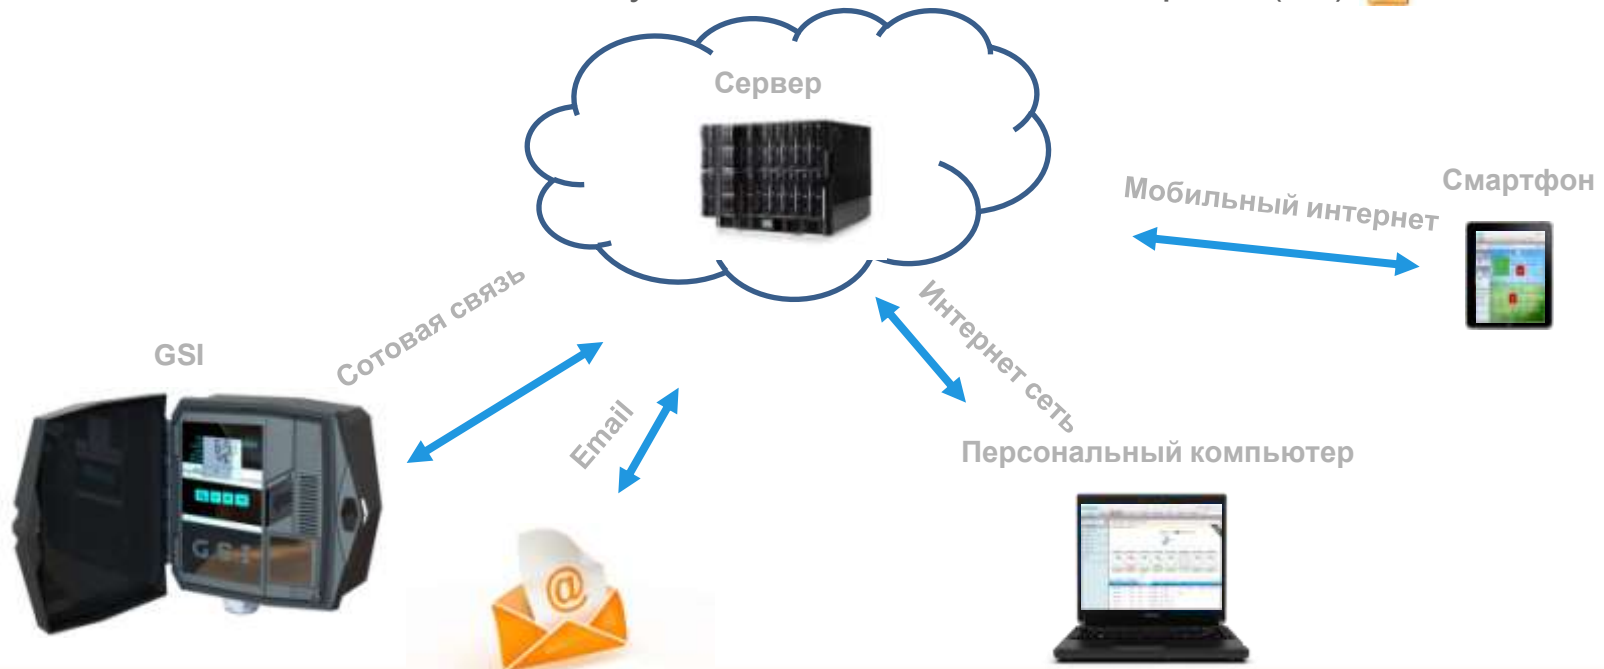

### DC модель

- 12 станций и основная
- Заряда внутренней батареи типа D хватит на 3 года работы
- Панель солнечных батарей для работы в различных режимах (онлайн/оффлайн)

### AC модель

- Онлайн
- 24 станции и основная
- Сотни метров между контроллером и клапаном

## » Структурное облако

- На основе сотовой связи
- Доступ через браузер, не требуется специального программного обеспечения
- Защищенный именной доступ : имя пользователя и пароль (ssl) 